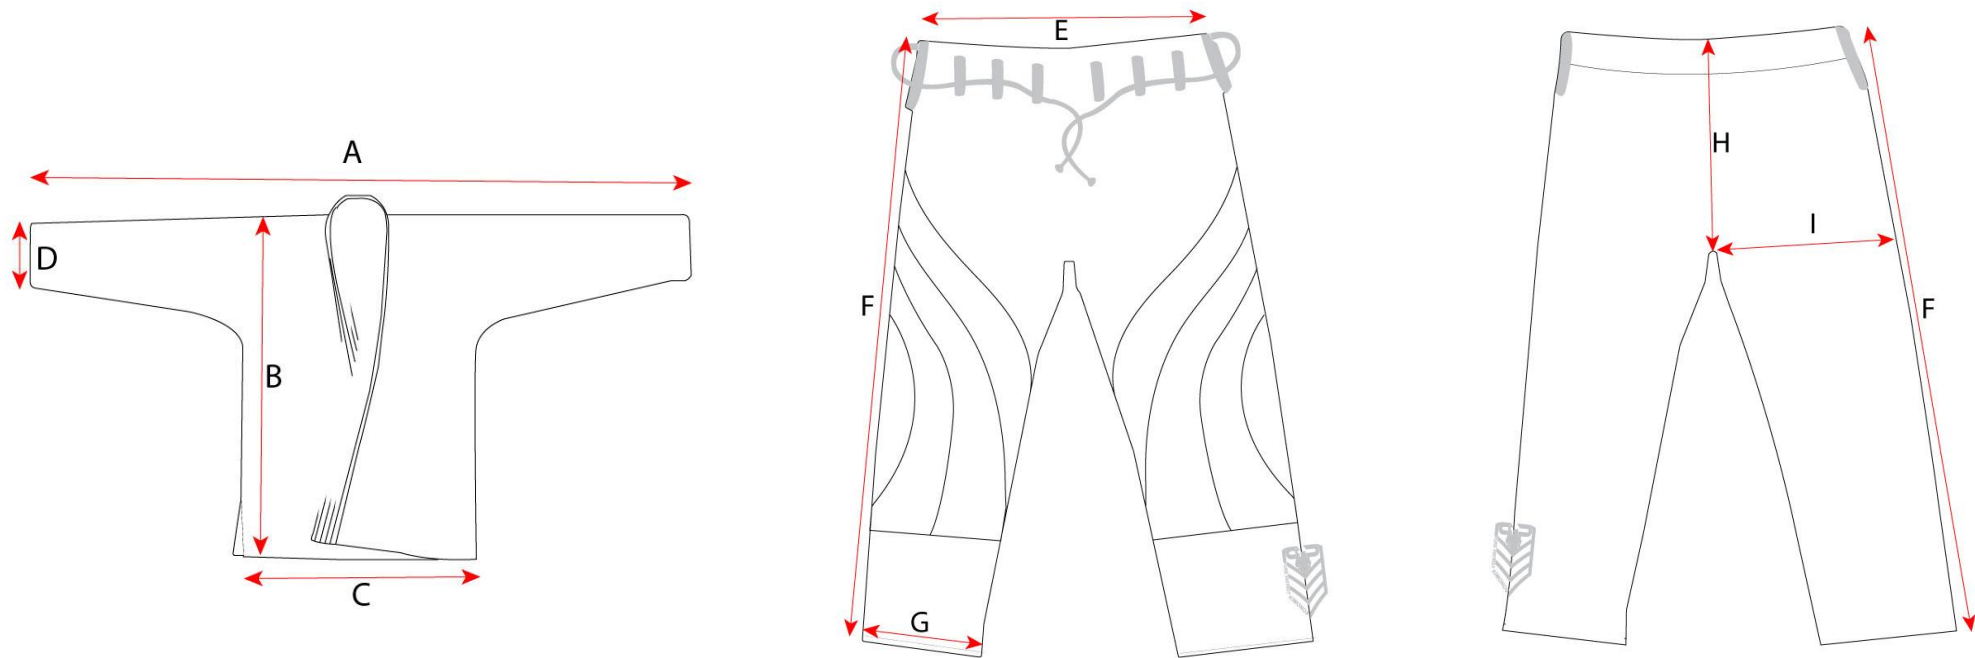

## KIMONS GIs SIZE GUIDE

SIZE	A	B	C	D	E	F (FRONT)	F (BACK)	G	H	I
A0	154	71	52	16	50	90	93	21	26	27
A1	160	74	54	16.5	52	92	95	21	27	28
A2	166	77	56	17	54	96	99	22	28	30
A3	172	80	60	17.5	56	100	103	23	29	31
A4	180	84	62	18	58	105	108	23.5	29	32
A5	188	87	66	18	60	110	113	24	29	33

## RASH GUARDS & T-SHIRTS SIZE GUIDE

SIZE	A	B	C	D
XSmall	71	61	39.5	35.5
Small	73.5	66	42	38
Medium	76	67	44.5	40.5
Large	77.5	68.5	47	42
XLarge	78	73.5	49.5	44.5
XXLarge	81	76	52	45.5